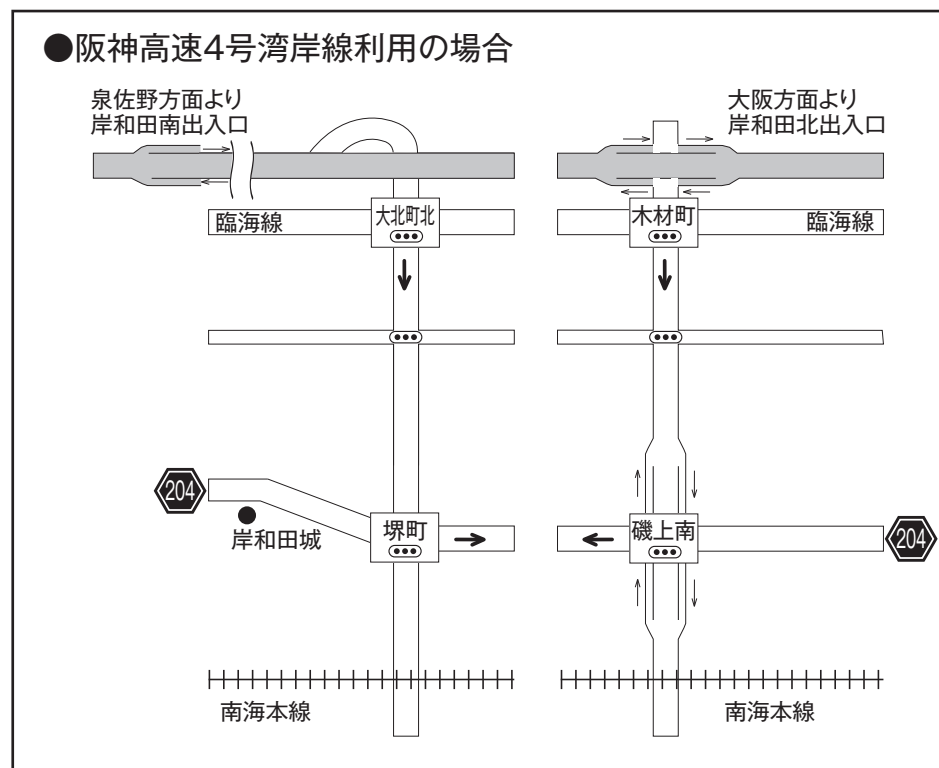

- 大阪方面から 急行で泉大津駅にて普通乗り換え
- 和歌山方面から 急行で岸和田駅にて普通乗り換え

※会館周辺は全面駐車禁止になっております。
会館駐車スペースには限りがありますので、ご来館の際にはできるだけ公共の交通機関をご利用ください。

供花のお申込み・お問合せは ☎️ 0120-753-551まで

供花の受付を辞退されている葬儀もございます。
予めご了承ください。