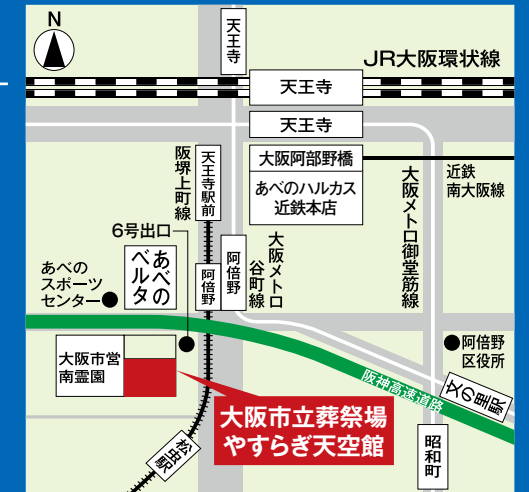

公益社 ご葬儀相談センター

ホームページ <https://www.koekisha.co.jp>

0120-567-701

24時間・365日受付

通話料無料・携帯電話OK

※2026年6月現在 ※写真・イラストはイメージです。 ※記載の内容は予告なく変更される場合があります。

252316