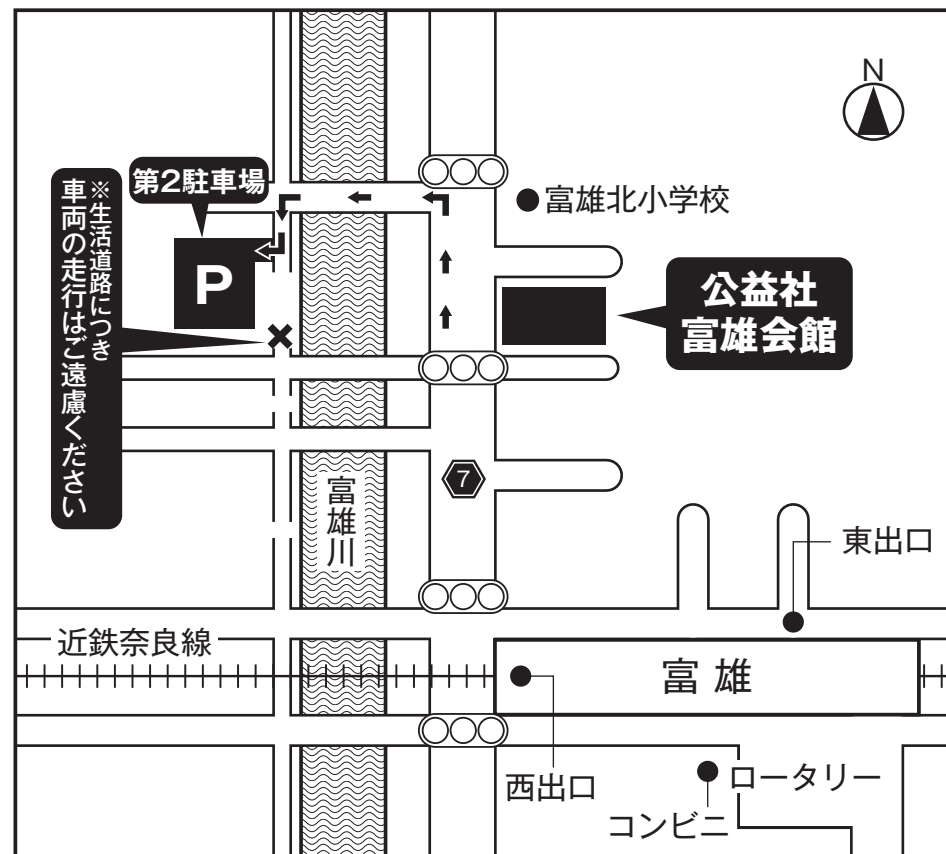

第2駐車場へは、
富雄北小学校交差点を左へ
川沿いの道を南下してください。

近鉄	奈良線 西口	徒歩	約 3分
	富雄駅 (富雄川沿い北へ)		

※会館周辺は全面駐車禁止になっております。
会館駐車スペースには限りがありますので、ご来館の際にはできるだけ公共の交通機関をご利用ください。

供花のお申込み・お問合せは ☎[®] 0120-753-551まで

供花の受付を辞退されている葬儀もございます。
予めご了承ください。