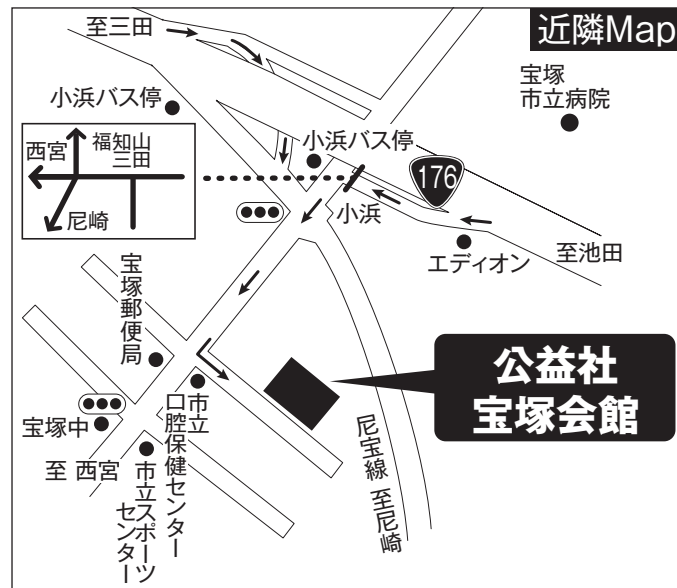

バス	JR「宝塚駅」下車 阪神バス②番のりば 小浜	徒歩	約 3 分
	阪急「逆瀬川駅」下車 阪急バス⑦番のりば 市立スポーツセンター	徒歩	約 2 分

※会館周辺は全面駐車禁止になっております。
会館駐車スペースには限りがありますので、ご来館の際にはできるだけ公共の交通機関をご利用ください。

供花のお申込み・お問合せは ☎️ 0120-753-551まで

供花の受付を辞退されている葬儀もございます。
予めご了承ください。