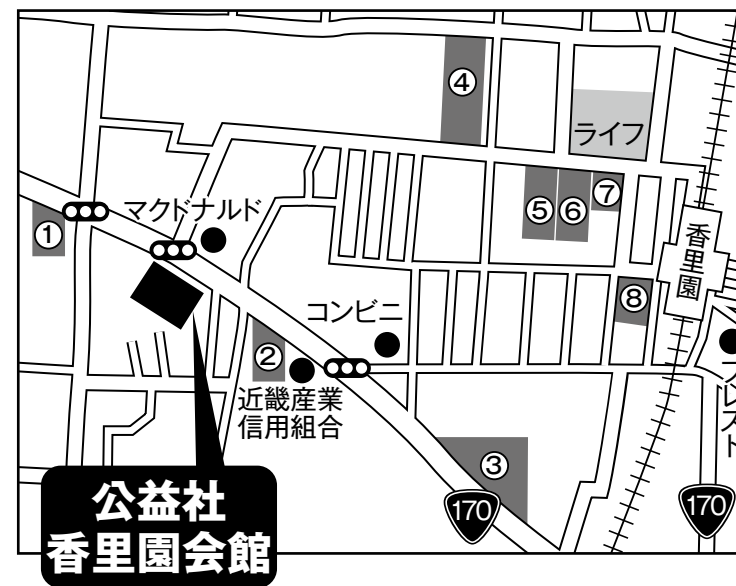

京阪 本線 香里園駅 徒歩 約7分

【コインパーキングのご案内】

- ① ザ・パーク日新町
- ② パークステーション 寿町第1
- ③ タイムストップワールド香里園店
- ④ タイムパーキング香里新町
- ⑤ タイムズ香里園駅前第6
- ⑥ タイムズパーラーダイアナ香里店
- ⑦ アットパーク香里園駅前第2
- ⑧ タイムズ香里園駅前第9

※お車でご来館の際は、右折での入場はお控えください。
 ※会館周辺は全面駐車禁止になっております。
 会館駐車スペースには限りがありますので、ご来館の際にはできるだけ公共の交通機関をご利用ください。