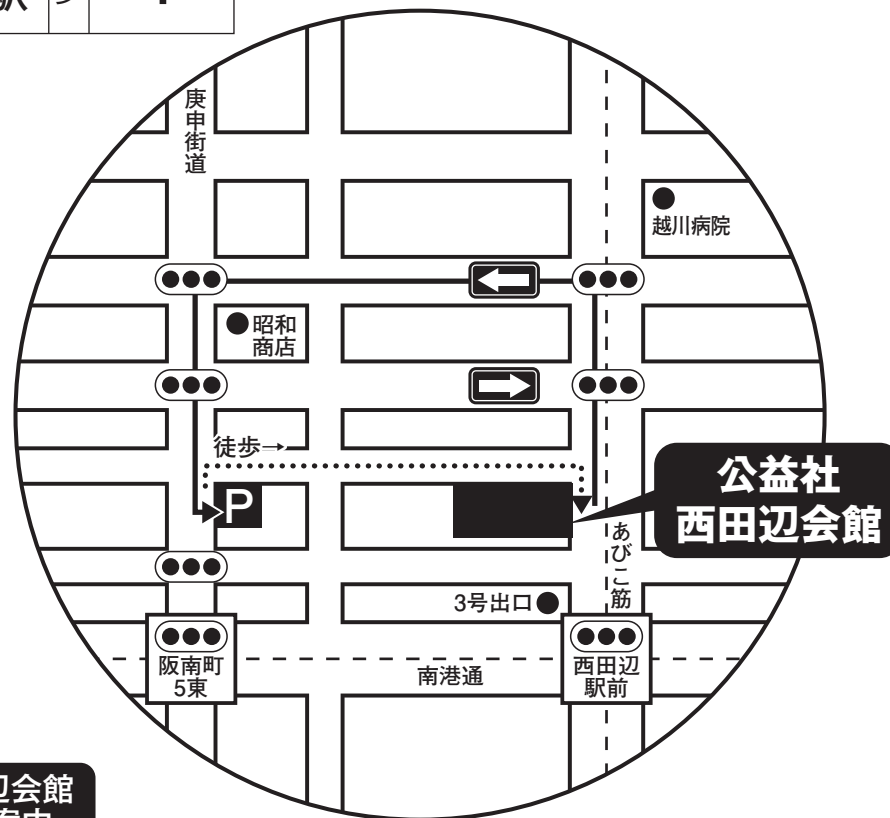

**地下鉄** 御堂筋線 ③号出口  
**西田辺駅** 徒歩 約1分

## 公益社 西田辺会館 駐車場のご案内

- ※駐車場は会館裏手でございます。会館の周辺は一方通行や幅の狭い道が多いため、上記の矢印ルート(2つ目の信号を左折)で、庚申街道側からお入りください。
- ※駐車場から会館までは・・・▶矢印に従ってお越しください。
- ※会館周辺は全面駐車禁止となっております。
- 会館駐車スペースには限りがありますので、ご来館の際にはできるだけ公共の交通機関をご利用ください。