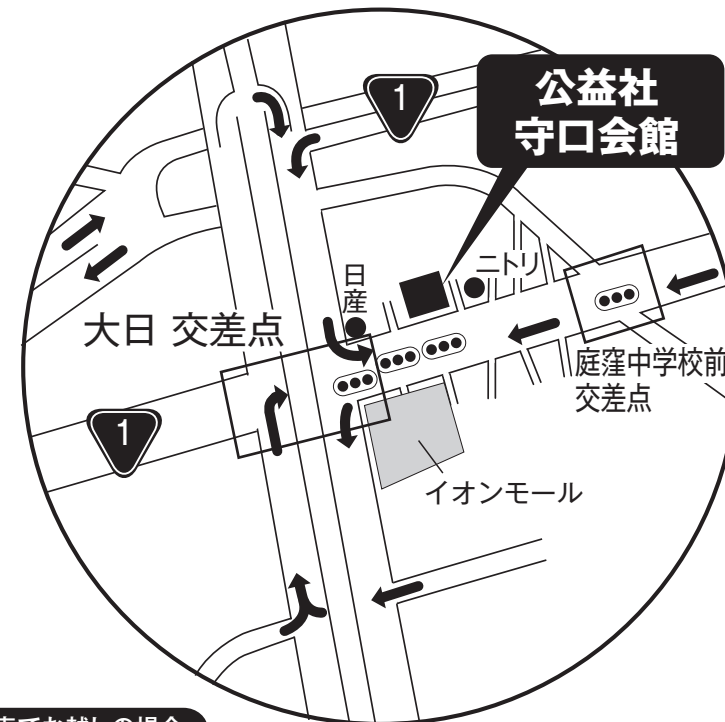

地下鉄	谷町線 ④号出口	徒歩	約6分	モノレール	大日駅	徒歩	約6分
	大日駅						

お車で越しの場合

- 近畿自動車道をご利用の場合
南方面から大東鶴見IC▶大日交差点右折
北方面から摂津南IC▶大日交差点左折

※会館周辺は全面駐車禁止になっております。
会館駐車スペースには限りがありますので、ご来館の際にはできるだけ公共の交通機関をご利用ください。

供花のお申込み・お問合せは ☎️ 0120-753-551まで