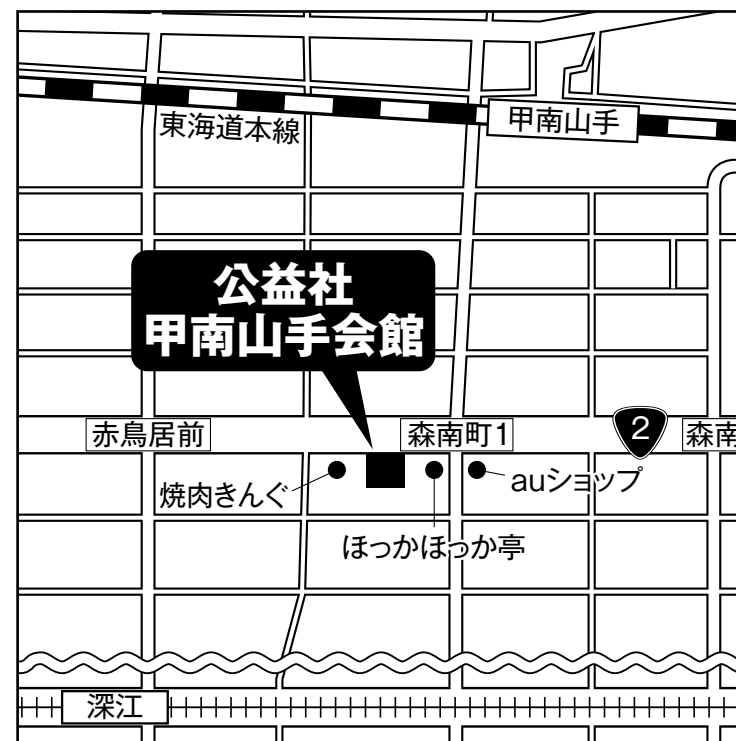

<b>JR</b>	神戸線	徒歩	約5分
	<b>甲南山手駅</b>		

※改札は北側のみです。  
高架下をくぐり南側にてください。

<b>阪神</b>	本線	徒歩	約8分
	<b>深江駅</b>		

**お車でお越しの場合**

- 神戸方面から 阪神高速3号神戸線「深江出口」より国道43号「深江神大前交差点」を左折、直進して国道2号の「初取交差点」を右折
  - 大阪方面から 阪神高速3号神戸線「芦屋出口」より国道43号「打出交差点」を右折、国道2号「楠町交差点」を左折
- ※会館周辺は全面駐車禁止になっております。会館駐車スペースには限りがありますので、ご来館の際にはできるだけ公共の交通機関をご利用ください。