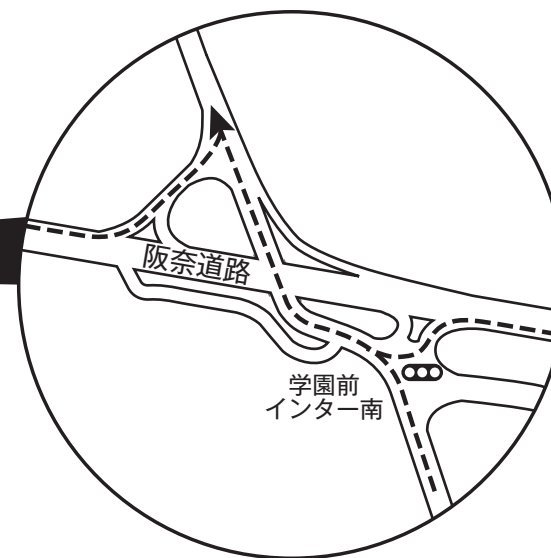

バス	近鉄奈良線「学園前駅」下車 奈良交通バス③番発（急行は除く）	
	学園大和町	徒歩 約2分

- 大阪方面からお車をご利用の場合
第二阪奈有料道路中町出口を降りて「熊取南」の交差点を左折、奈良西警察署手前
- ※会館周辺は全面駐車禁止になっております。
会館駐車スペースには限りがありますので、ご来館の際にはできるだけ公共の交通機関をご利用ください。
- ※右折での入場（北側からの入場）、左折での出場はご遠慮ください。