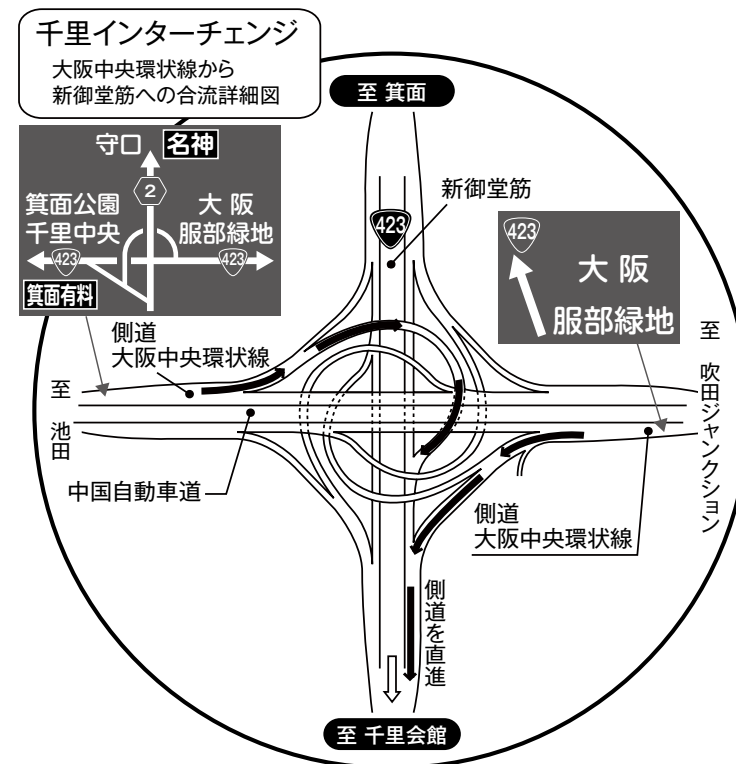

# 公益社仏壇ギャラリー ユーアイ 千里店

〒565-0854 大阪府吹田市桃山台5-3-10 公益社 千里会館内  
TEL.06-6831-3336

営業時間 午前10:00~午後5:30  
定休日 毎週木曜日定休  
12/31・1/1・1/2は休み

大阪メトロ	御堂筋線直通 北大阪急行線	徒歩	約5分
	<b>桃山台駅</b>		
	南改札口を出て右(西)へ進む		

新御堂筋(国道423号線)でお越しのお客様へ

- 新大阪・梅田方面からは「南千里・桃山台」の標識を側道に出てください(一ツ目の信号を左折)。
- 箕面方面からは「南千里・桃山台」の標識を側道に出てください(一ツ目の信号を右折)。