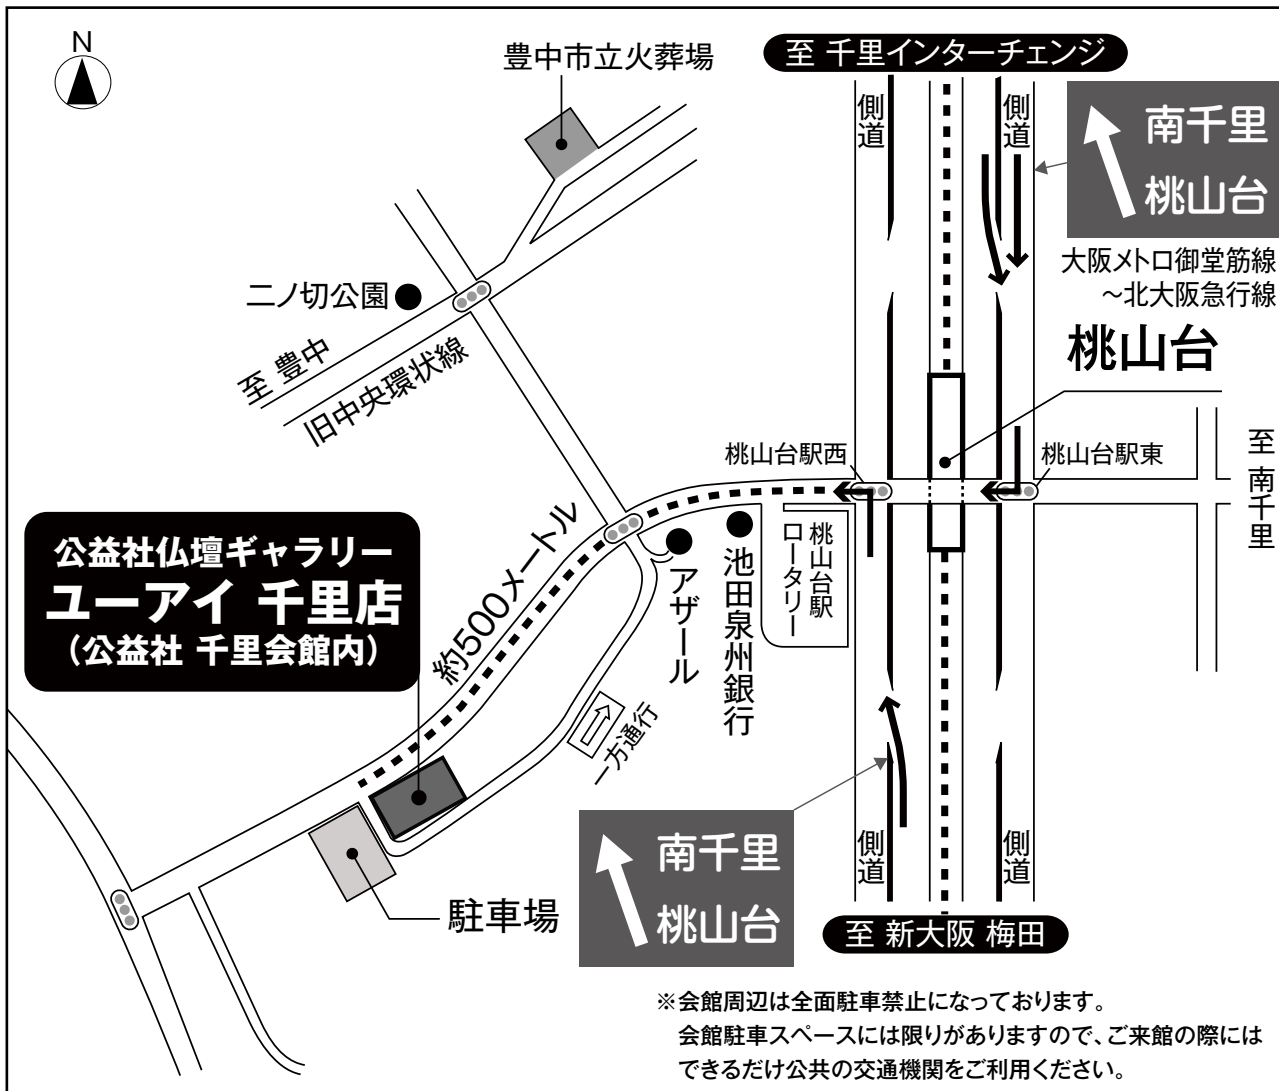

# 公益社仏壇ギャラリー ユーアイ 千里店

〒565-0854 大阪府吹田市桃山台5-3-10 公益社 千里会館内  
TEL.06-6831-3336

営業時間 午前10:00~午後5:30  
定休日 毎週木曜日定休  
12/31・1/1・1/2は休み

大阪メトロ	御堂筋線直通 北大阪急行線	徒歩	約5分
	<b>桃山台駅</b>		
	南改札口を出て右(西)へ進む		

新御堂筋(国道423号線)でお越しのお客様へ

- 新大阪・梅田方面からは「南千里・桃山台」の標識を側道に出てください(一ツ目の信号を左折)。
- 箕面方面からは「南千里・桃山台」の標識を側道に出てください(一ツ目の信号を右折)。