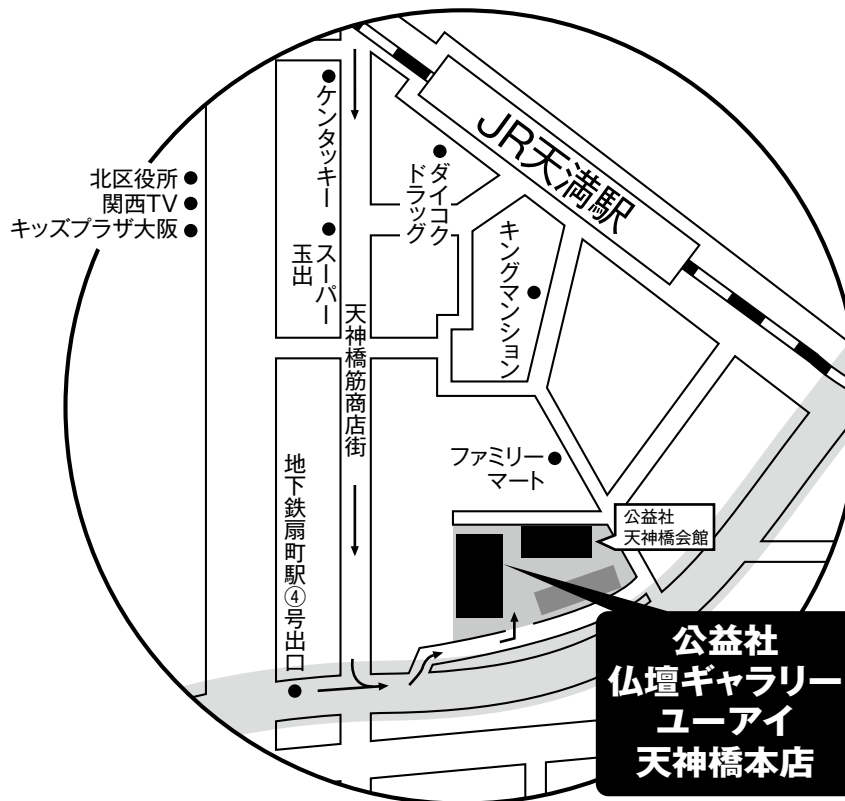

JR	JR 環状線	徒歩	約5分	地下鉄	堺筋線④号出口	徒歩	約3分
	天満駅				扇町駅		

お車でお越しの場合

- 阪神高速守口線扇町出口を降りて扇町通を右折、天神橋筋商店街を越え左の側道に入っすぐ
 - 阪神高速守口線南森町出口を降りて1つ目の交差点堀川橋東詰を左折、次の交差点南森町で左折し直進、扇町の交差点で右折し、天神橋筋商店街を越え左の側道に入っすぐ
- ※会館の周辺は全面駐車禁止になっております。
 会館駐車スペースには限りがありますので、ご来店の際にはできるだけ公共の交通機関をご利用下さい。