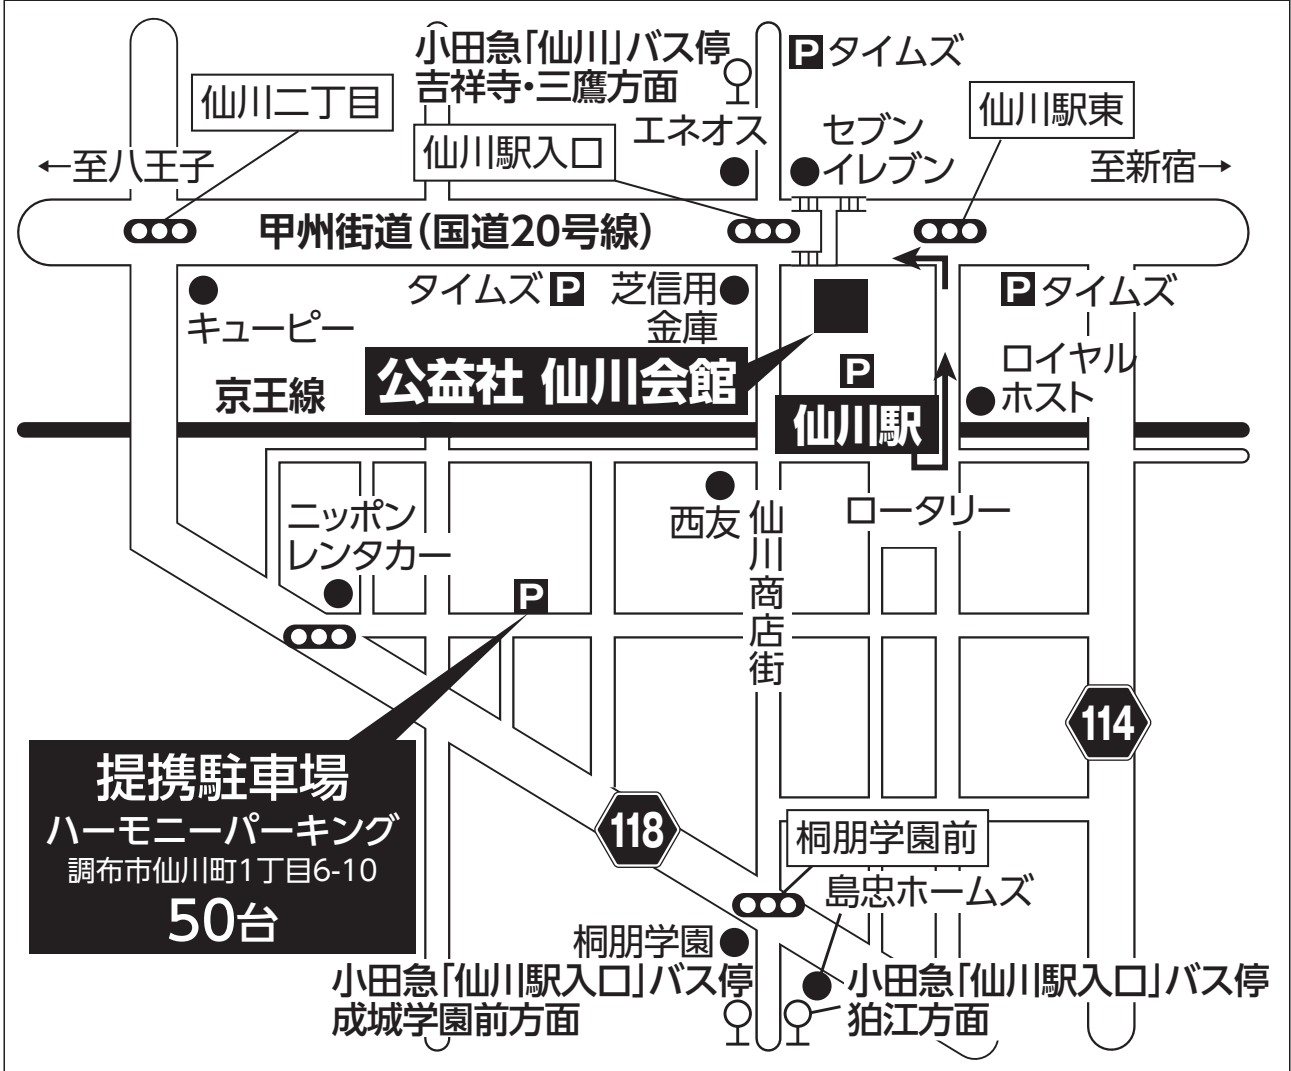

公益社 仙川会館 ご案内

KOEKISHA

☎0120-94-8341

《京王線仙川駅からお越しになるお客様》

改札を出て
左へ。

すぐの角を
左へ。

甲州街道「仙川駅東」
交差点を左折し、
すぐ。

《小田急バスをご利用のお客様》

成城学園前からの乗車の場合 乗車時間：約15分

① 番乗り場のバスに乗り「仙川駅入口」で下車

吉祥寺から乗車の場合 乗車時間：約30分

⑦ 番乗り場から出る「仙川ゆき」のバスに乗り「仙川」で下車

《車でのお越しのお客様》

新宿方面から

甲州街道を八王子方面へ進み「仙川二丁目」を左折

八王子方面から

甲州街道を新宿方面へ進み「仙川二丁目」を右折

ニッポンレンタカーの角を左折し約150m直進、
提携駐車場（ハーモニーパーキング）へ駐車

※できるだけ公共交通機関をご利用ください。※提携駐車場（ハーモニーパーキング）ご利用の参列者の方には1時間無料チケットをお渡しいたします。※他の駐車場ご利用の方は各自のご負担となりますのでご了承ください。