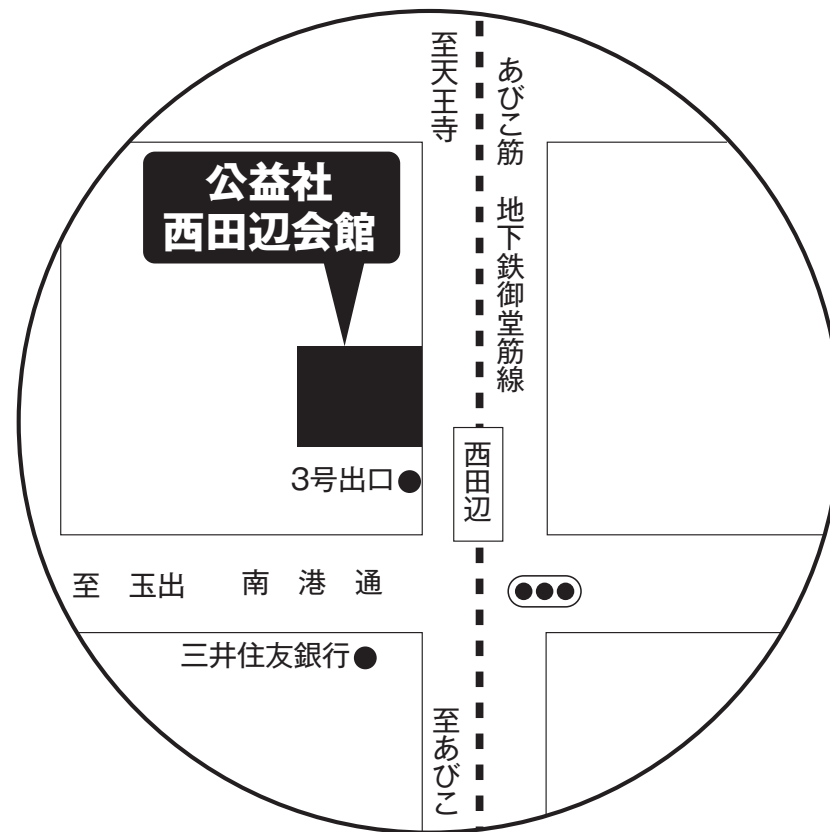

地下鉄	御堂筋線③号出口	徒歩	約1分
	西田辺駅		

※会館の周辺は全面駐車禁止になっております。
会館駐車スペースには限りがありますので、ご会葬の際にはできるだけ公共の交通機関をご利用ください。