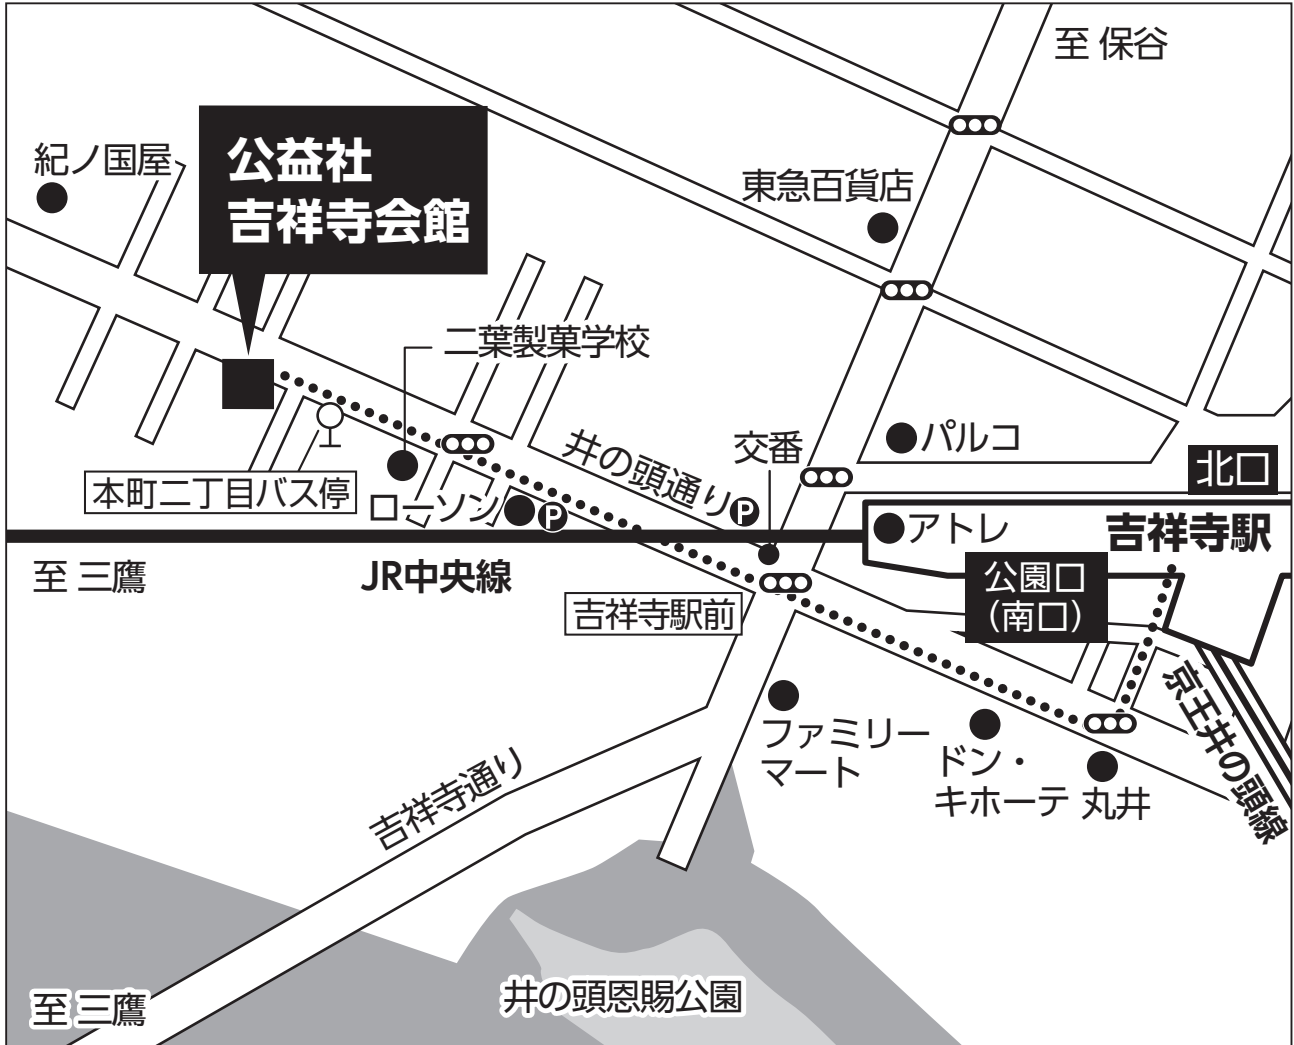

公益社 吉祥寺会館 ご案内

KOEKISHA

☎ 0120-94-8341

《JR中央線・総武線 京王井の頭線「吉祥寺駅」からお越しになるお客様》

吉祥寺駅公園口の
階段を降り
まっすぐ井の頭通りに

井の頭通りを
右(三鷹方面)に
550m直進

徒歩
8分

《バスをご利用のお客様》

ムーバス

吉祥寺駅北口乗り場、または
吉祥寺駅南口乗り場から三鷹・吉祥寺循環
「本町二丁目」下車、徒歩1分

《車でお越しのお客様》

井の頭通り沿いにご案内します。

新宿方面から

井の頭通りを三鷹方面に向かい、「吉祥寺駅前」交差点から350m進む

※駐車場は台数に限りがございますので、公共交通機関をご利用ください。