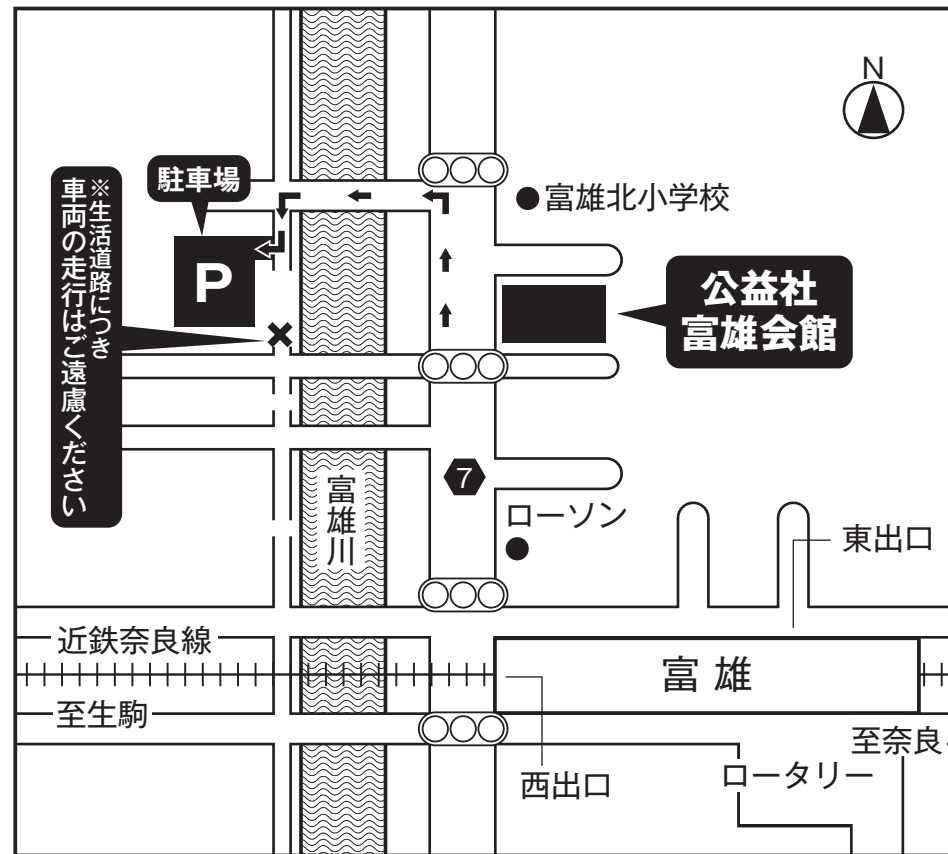

第2駐車場へは、
富雄北小学校交差点を左へ
川沿いの道を南下してください。

近鉄	奈良線西口より北	徒歩	約 3分
	富雄駅		

■近鉄電車奈良線「富雄駅」西口より北へ徒歩3分(富雄川沿い)。

※会館の周辺は全面駐車禁止になっております。
※ご会葬の際、お車でのご来場は近隣の皆様へのご迷惑となりますので、公共の交通機関をご利用ください。