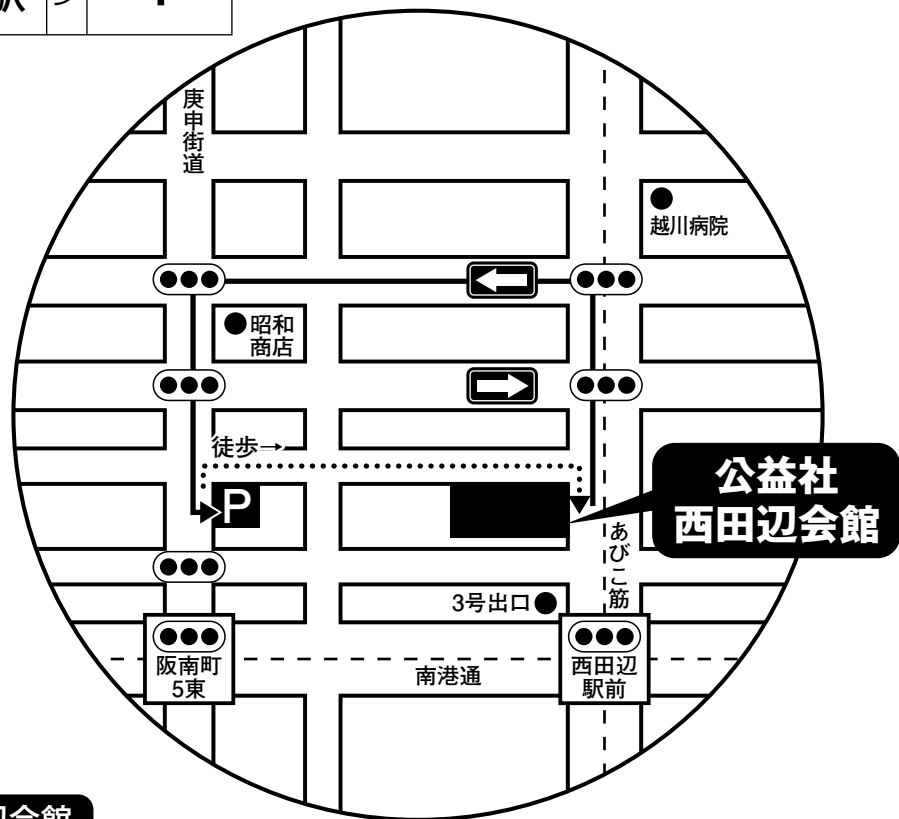

地下鉄 御堂筋線 ③号出口
西田辺駅 徒歩 **約1分**

公益社 西田辺会館 駐車場のご案内

- ※ 駐車場は会館裏手にございます。会館の周辺は一方通行や幅の狭い道が多いため、上記の矢印ルート(2つ目の信号を左折)で、庚申街道側からお入りください。
- ※ 駐車場から会館までは...▶️矢印に従ってお越してください。
- ※ 会館の周辺は全面駐車禁止になっております。公共交通機関でのご来館にご協力ください。