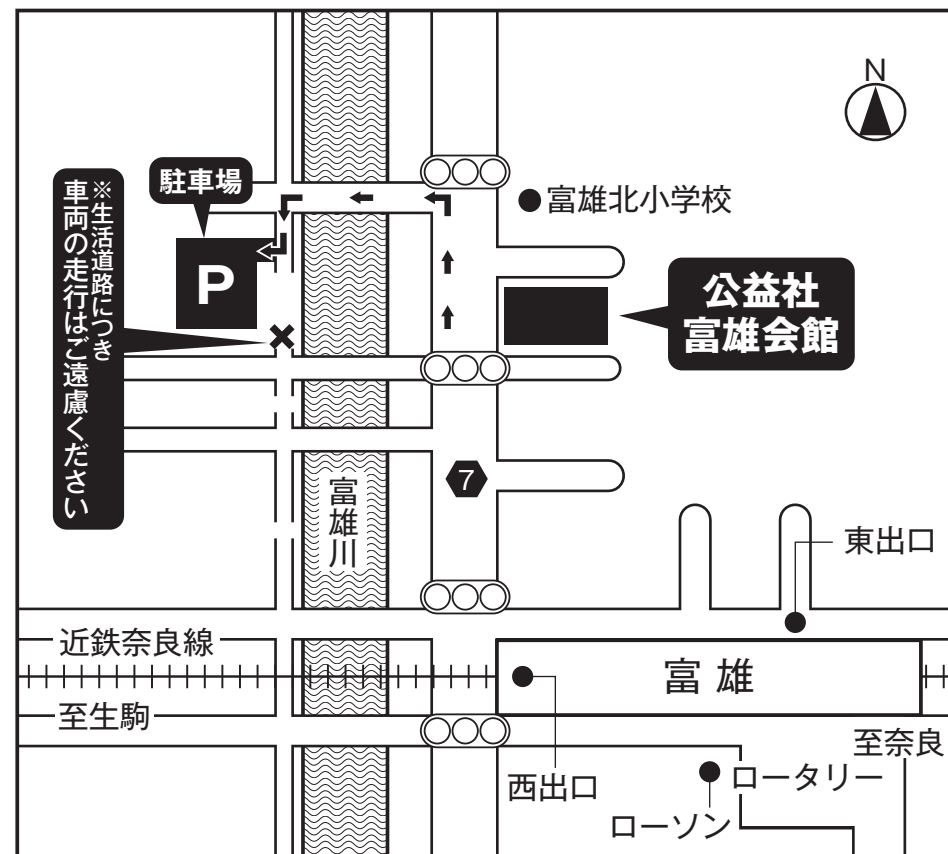

第2駐車場へは、
富雄北小学校交差点を左へ
川沿いの道を南下してください。

近鉄	奈良線西口より北	徒歩	約 3 分
	富雄駅		

■近鉄電車奈良線「富雄駅」西口より北へ徒歩3分(富雄川沿い)。

※会館の周辺は全面駐車禁止になっております。
※ご会葬の際、お車でのご来場は近隣の皆様へのご迷惑となりますので、公共の交通機関をご利用ください。