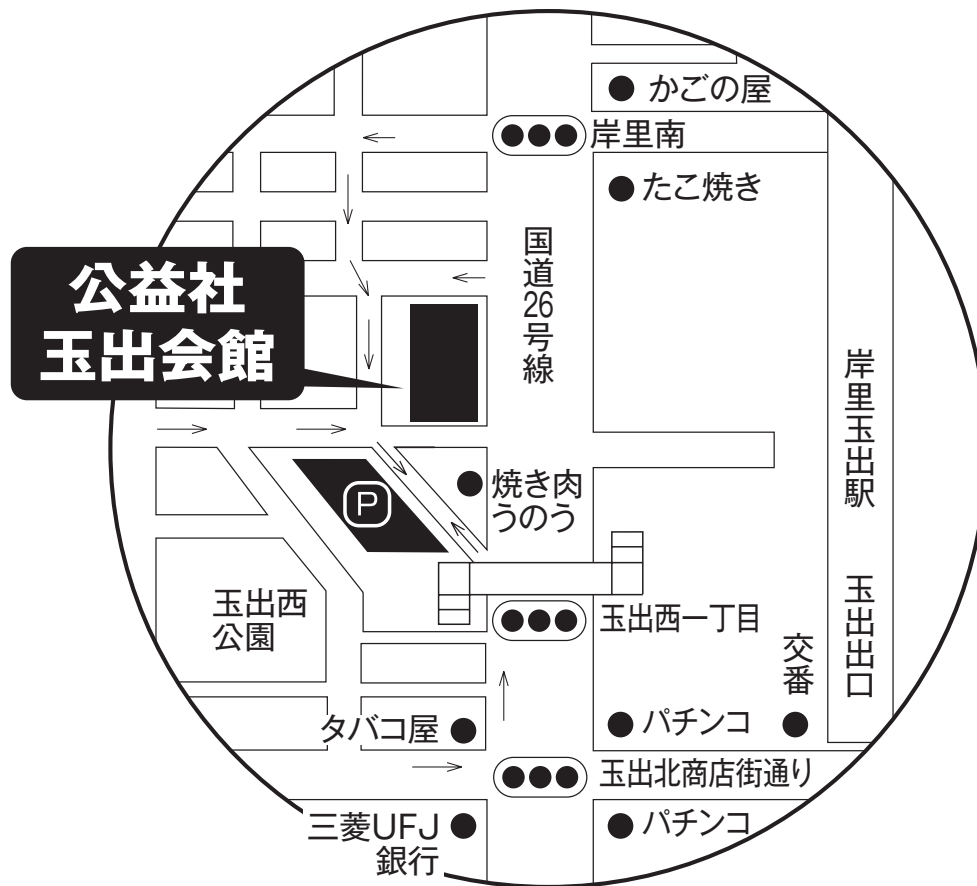

地下鉄	四つ橋線①号出口	徒歩	約 5分	南海	南海本線玉出出口	徒歩	約 6分
	玉出駅				岸里玉出駅		

※ホール周辺は全面駐車禁止になっております。
会館駐車スペースには限りがありますので、ご葬儀の際にはできるだけ公共の交通機関をご利用下さい。