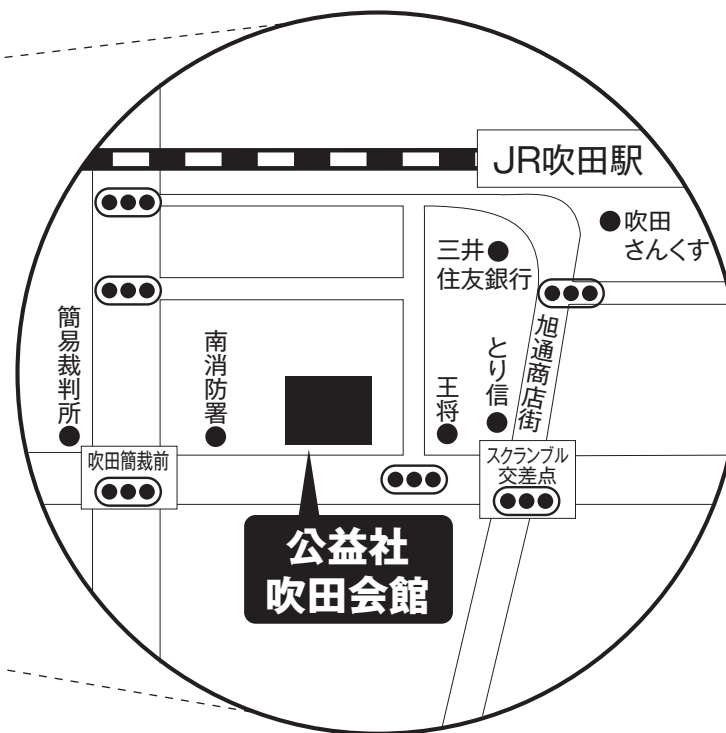

阪急	千里線	徒歩	約7分	JR	京都線	徒歩	約7分
	吹田駅				吹田駅		

- JR吹田駅改札を出て、三井住友銀行側(斜め右)に進み、階段を降りて直進。旭通商店街を経て2つ目信号(スクランブル交差点)右折。次の信号過ぎてすぐ右側。
 - 阪急千里線吹田駅南出口(大阪寄り)を降り、改札を出て左へ突き当たり地上へ出て右へ(大阪方面)、JRの高架をくぐり、3つ目の信号(吹田簡裁前)を左へ200m進み左側。
- ※会館の周辺は全面駐車禁止になっております。会館駐車スペースには限りがありますので、ご会葬の際にはできるだけ公共の交通機関をご利用下さい。