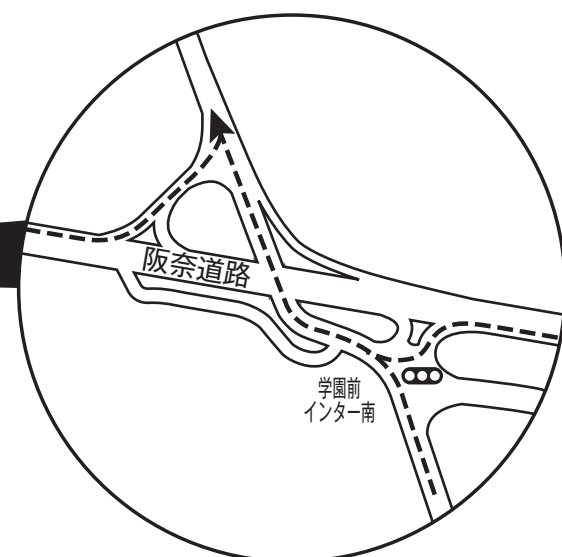

バス	近鉄奈良線「学園前駅」下車 奈良交通バス③番発（急行は除く）	
	学園大和町	徒歩 約2分

- 大阪方面からお車をご利用の場合
第二阪奈有料道路中町出口を降りて「熊取南」の交差点を左折奈良西署手前
- 電車・バスをご利用の場合
近鉄奈良線「学園前駅」南出口より奈良交通バス3番乗り場（急行は除く）より「学園大和町」バス停下車、徒歩約2分

～ お車をご利用の方へ～
 ※会館周辺は全面駐車禁止となっております。
 近隣の皆様のご迷惑となりますので路上駐車はご遠慮ください。
 ※ご来館の際、右折での入場（北側からの入場）はなるべくご遠慮ください。
 また、お帰りの際は左折にて出場くださいますようお願いいたします。