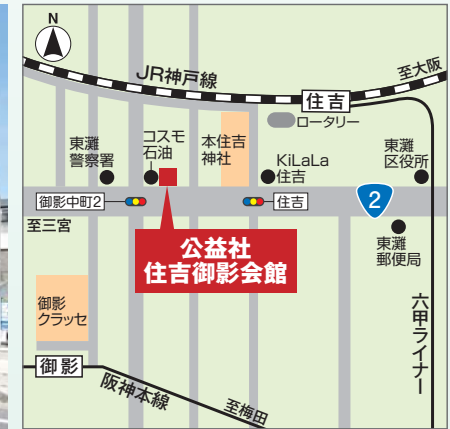

公益社 住吉御影会館

終活講座 開催

開催日

3/6 (水)

時間

10:00~

会場

公益社 住吉御影会館

神戸市東灘区住吉宮町7-3-8 TEL.078-858-6336
JR神戸線・六甲ライナー「住吉駅」
阪神本線「御影駅」徒歩約7分

定員 各回先着**30名**

参加無料

事前予約制

第1部 10:00~10:50

長寿時代を豊かに暮らすための 退職後のお金のお話

退職後の様々なイベント(趣味・介護・葬儀・相続など)のために、どのようにお金を準備すれば良いのでしょうか。ただ準備したお金を取り崩すだけで長寿時代を乗り切れますか? 退職後に向けたお金の管理方法についてわかりやすくお伝えします。

▶ お近くの公益社会館もお訪ねください。

公益社 六甲道会館

アクセス JR神戸線「六甲道駅」
阪神本線「石屋川駅」徒歩約7分

公益社 甲南山手会館

アクセス JR神戸線「甲南山手駅」徒歩約5分
阪神本線「深江駅」徒歩約8分

申込受付開始:2/24(日)~

●お申込みは下記電話番号へ 受付時間/9:00~17:00

*予約状況により1回のお申込みにつき2名までとさせていただきます。*先着順での受付となります。満席の場合はご容赦ください。