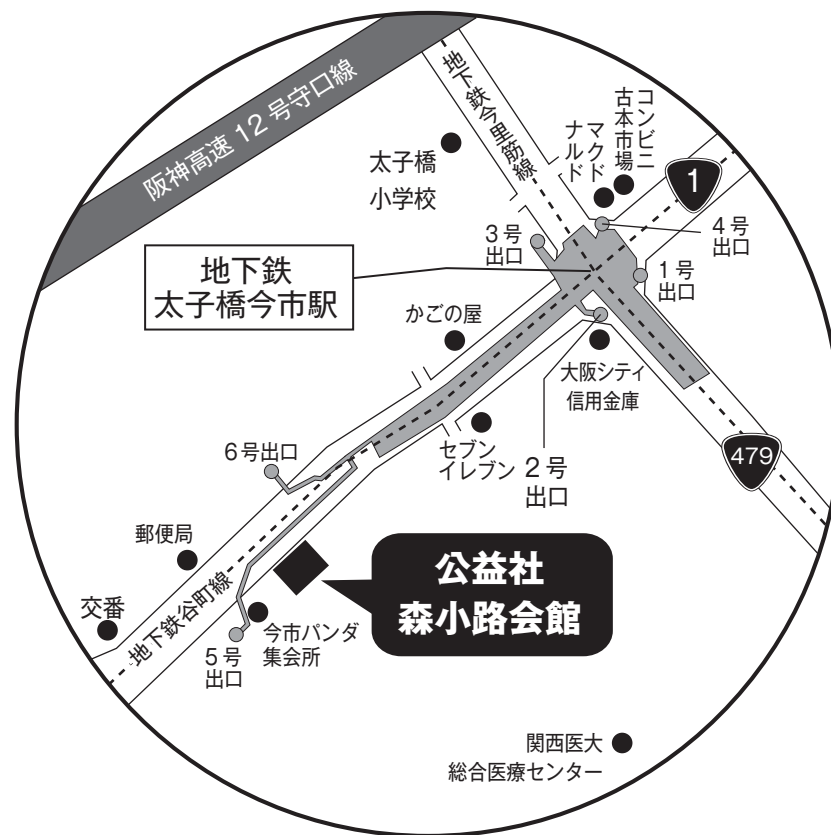

地下鉄	谷町線・今里筋線⑤号出口	徒歩	すぐ
	太子橋今市駅		

※公益社 森小路会館は駐車設備を備えておりませんので、ご来館の際にはできるだけ公共の交通機関をご利用下さい。