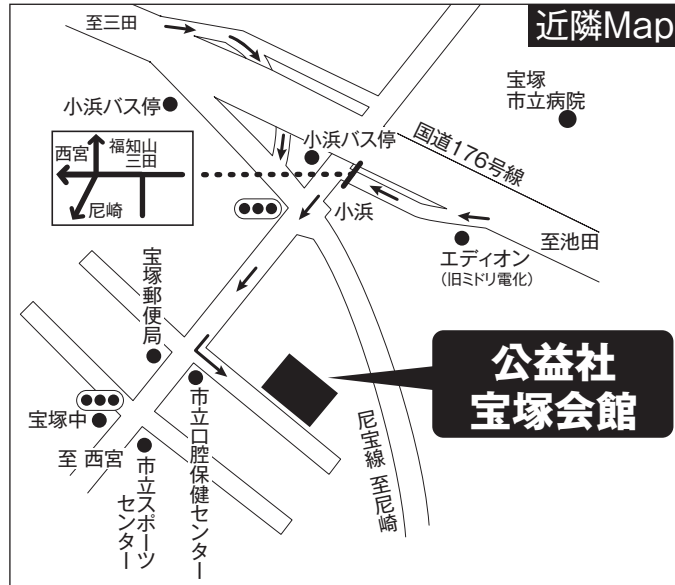

| | | | |
|-----------|-------------------------|----|-------------|
| バス | JR「宝塚駅」下車 阪神バス②番のりば | 徒歩 | 約 3分 |
| | 小浜 | | |
| バス | 阪急「逆瀬川駅」下車 阪急バス⑦番のりば | 徒歩 | 約 2分 |
| | 市立スポーツセンター | | |

※会館の周辺は全面駐車禁止になっております。
会館駐車スペースには限りがありますので、ご会葬の際にはできるだけ公共の交通機関をご利用下さい。