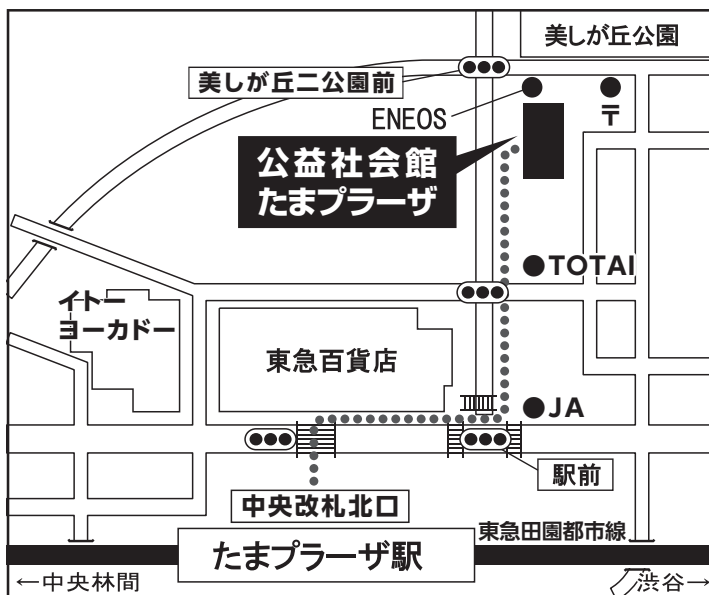

公益社会館 たまプラーザ ご案内

<たまプラーザ駅からの案内図>

▼ 最寄駅「たまプラーザ駅」より

- ・ 東急田園都市線「たまプラーザ駅」より徒歩5分
- ・ 中央改札から北口に出て横断歩道を東急百貨店側に渡り右方向へ
- ・ 「たまプラーザ駅前」の信号をJA側に渡り左方向へ
- ・ 約250m直進した右手にございます

※ご来館の際は、なるべく公共交通機関をご利用ください。

▼ 新幹線「JR新横浜駅」より

- ・ JR新横浜駅から  横浜市営地下鉄ブルーライン「あざみ野方面」行きに乗り換え「あざみ野駅」から東急田園都市線「渋谷方面」行きに乗り、次の駅「たまプラーザ駅」下車 徒歩5分

▼ 渋谷方面から「国道246」より

- ・ 「新石川」交差点を右折
- ・ 「西勝寺北側」交差点を右折
- ・ 「美しが丘二公園前」交差点を右折

▼ 東名高速道路「川崎IC」より

- ・ 川崎ICを降りて左折(登戸 多摩方面)
- ・ 「犬蔵」の交差点を左折(たまプラーザ方面)
- ・ 「美しが丘二公園前」左折