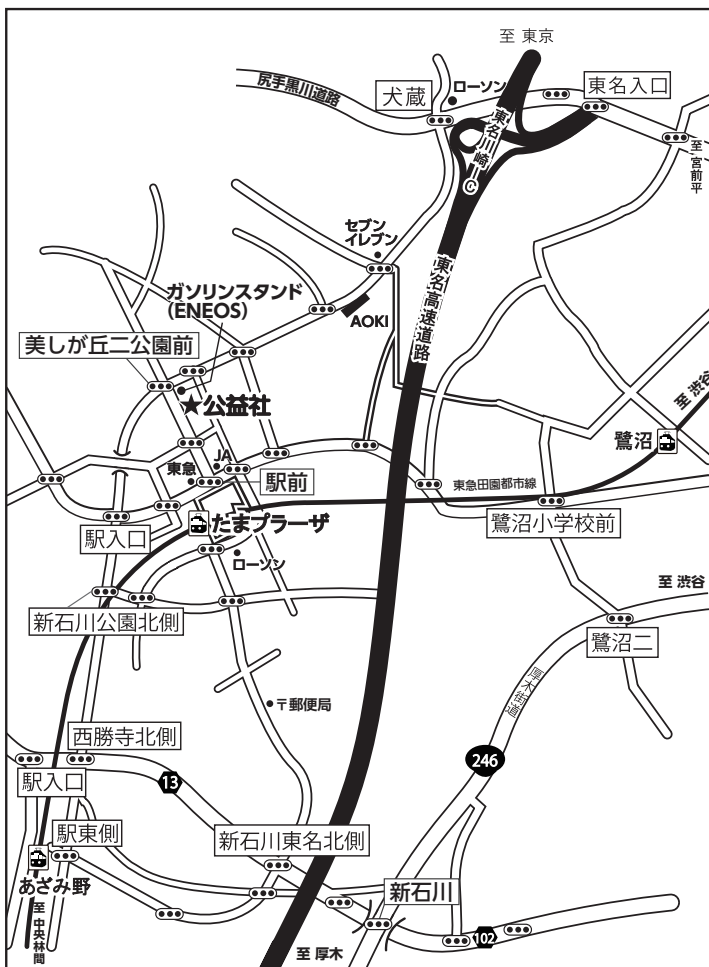

<広域案内図>

公益社

KOEKISHA

☎0120-94-8341