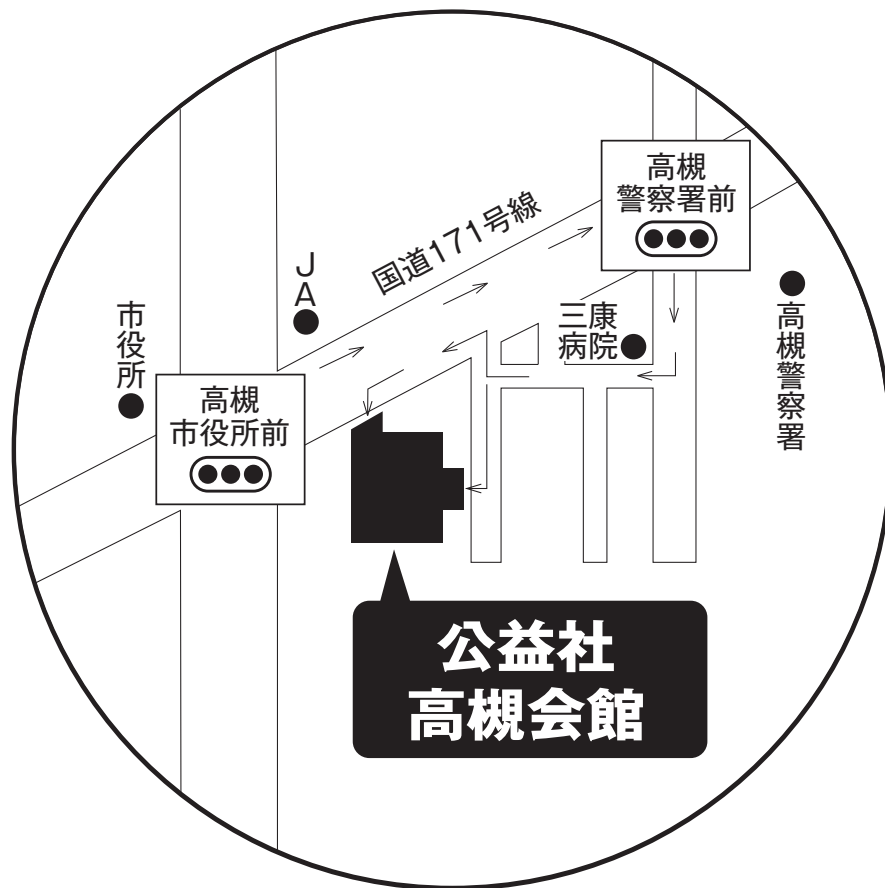

JR	JR京都線南出口	徒歩	約10分	阪急	京都線7番出口	徒歩	約10分
	高槻駅				高槻市駅		

※会館の周辺は全面駐車禁止になっております。
会館駐車スペースには限りがありますので、ご会葬の際にはできるだけ公共の交通機関をご利用下さい。