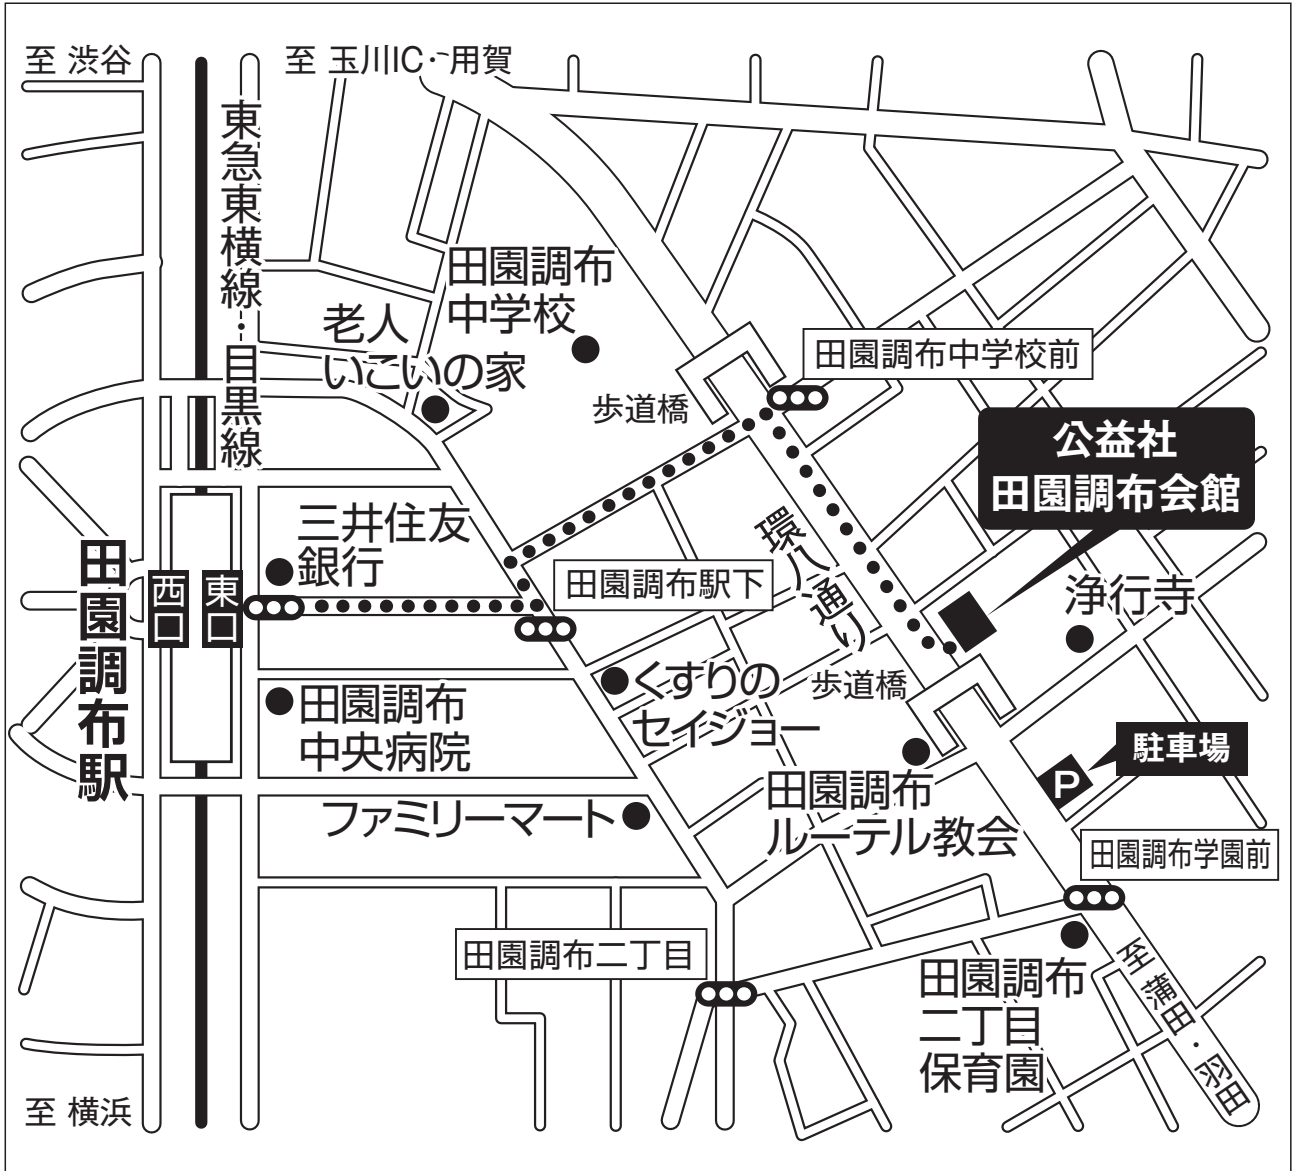

公益社 田園調布会館 ご案内

KOEKISHA

☎0120-94-8341

駅から徒歩の場合 最寄り『田園調布』駅

東急東横線・目黒線
田園調布駅下車

徒歩
約8分

お車でお越しの方

第三京浜道路「玉川 IC」から
環八通りを蒲田方面へ 約7分

※ご来館の際は、なるべく公共交通機関をご利用ください。