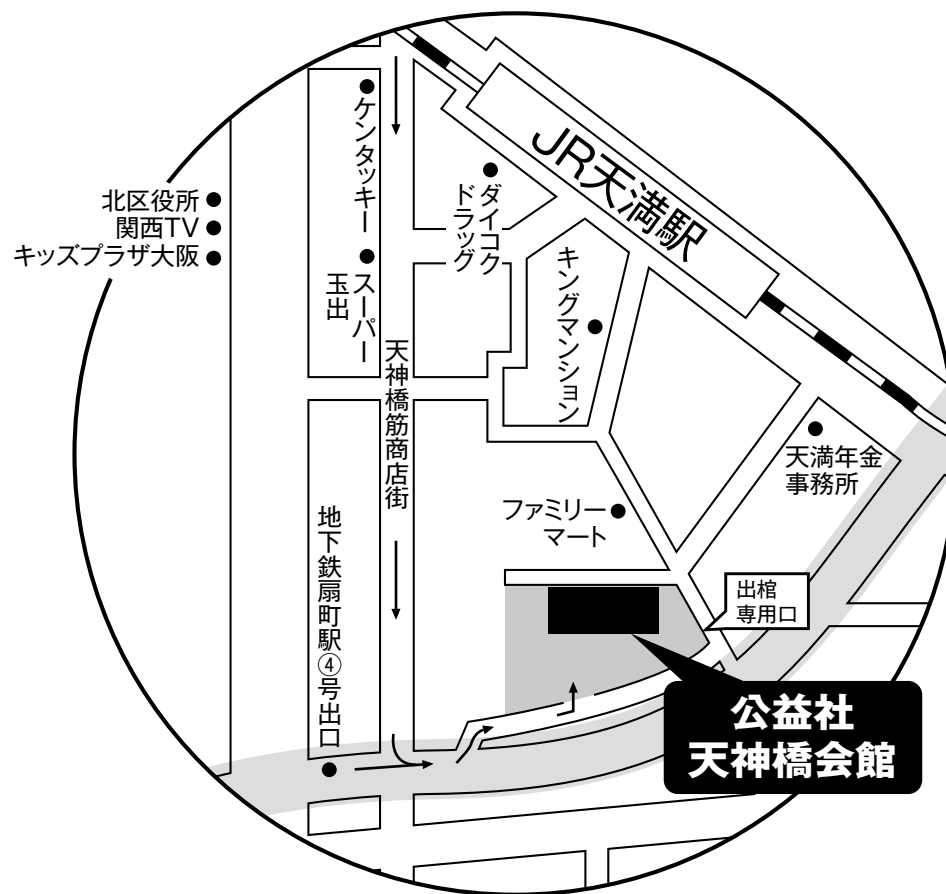

JR	JR 環状線	徒歩	約5分	地下鉄	堺筋線④号出口	徒歩	約3分
	天満駅				扇町駅		

※会館の周辺は全面駐車禁止になっております。
会館駐車スペースには限りがありますので、ご会葬の際にはできるだけ公共の交通機関をご利用下さい。