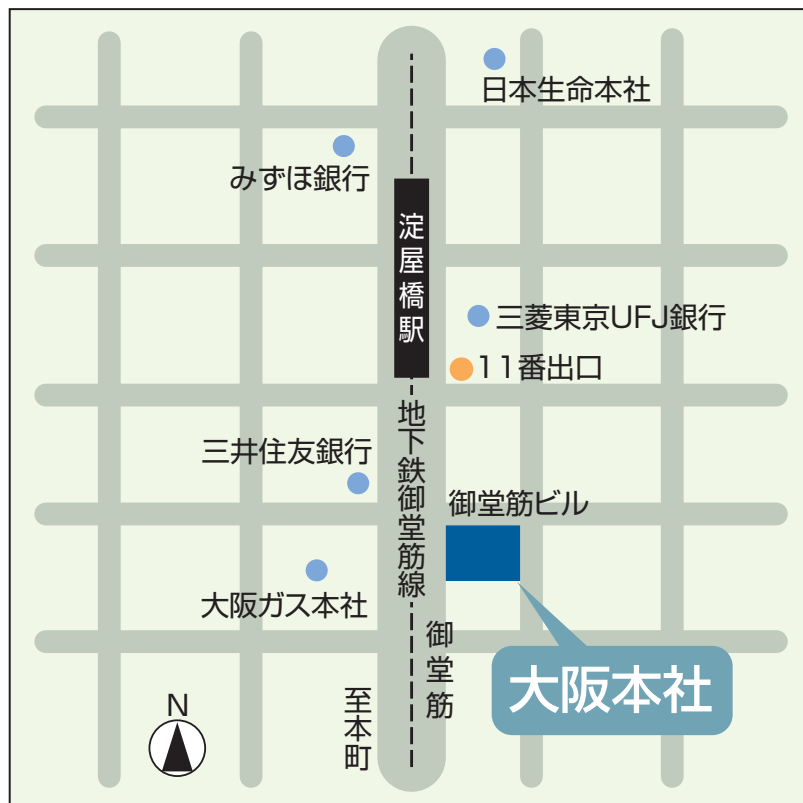

ご案内

【大阪本社】

住所

〒541-0045

大阪府中央区道修町3丁目6-1

京阪神不動産御堂筋ビル8F

TEL：06-6202-9628

FAX：06-6202-9630

(大阪本社代表)

アクセス案内

地下鉄御堂筋線「淀屋橋駅」から徒歩2分

京阪電車「淀屋橋駅」から徒歩4分